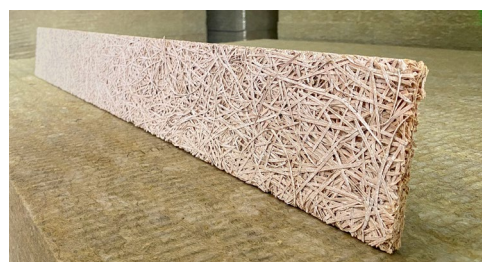

Bandes de couverture des bords pour UNITEX

Collées en usine, attrayant et efficaces

Grâce à nos bandes de couverture des bords collées en usine, l'efficacité peut être accrue lors de la pose, ce qui permet de gagner du temps et d'obtenir un résultat uniforme et fini.

Vos avantages:

- le collage en usine des bandes de recouvrement longitudinales et transversales sur le panneau isolant, vous économise du temps sur le chantier
- découpe du matériau isolant et ajustement parfait des bandes de couverture des bords à la surface assurant un aspect attrayant
- compatibilité avec tous les panneaux UNITEX de Type 2
- pour toutes les épaisseurs de 50 à 300 mm
- également disponible en combinaison avec une battue, une rainure et une languette, ou un chanfrein
- les bandes de recouvrement sont adaptées au panneau en termes de finition de surface et de peinture éventuelle dans toutes les couleurs RAL ou NCS

Un avantage en termes d'efficacité et d'esthétique.

Séparées, pour le collage sur le chantier

Bande de couverture des bords pour le montage par vos soins. Nous recommandons l'utilisation d'une colle PU pour coller les bandes de recouvrement fournies séparément. Pour plus d'informations, contactez nos conseillers techniques.