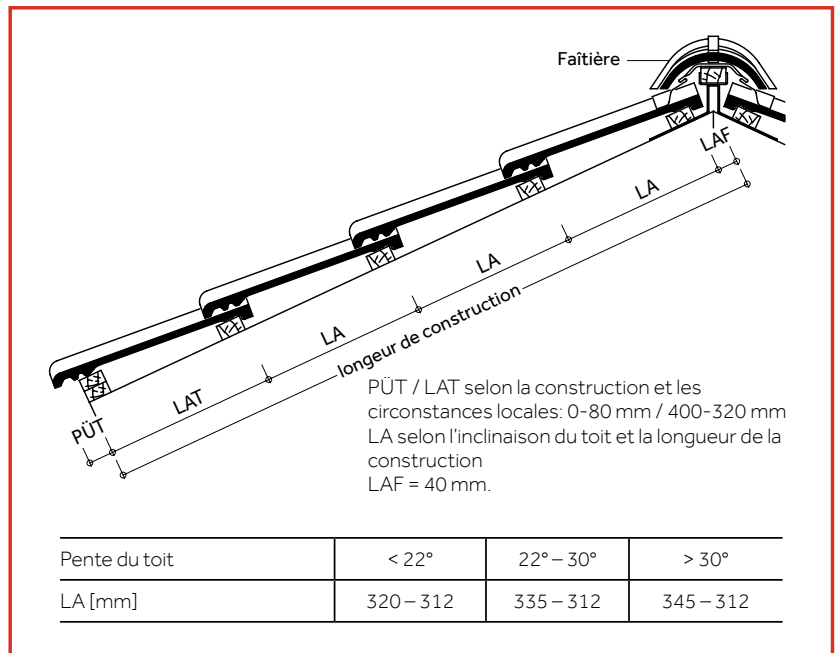

Un système de toiture complet

- Un grand choix d'accessoires et de composants sont disponibles.
- La forme, la couleur et le matériau correspondent parfaitement.

Données techniques

Structure:	granulé
Pureau variable:	312 – 345 mm*
Largeur de couverture:	300 mm
Nombre de tuiles par m ² :	env. 10 pces
Poids par tuile:	env. 4,3 kg
Inclinaison du toit usuelle:	22°

30 JAHRE
BRAAS
MATERIAL-
GARANTIE

10 JAHRE
ZUSATZ-
GARANTIE AUF
FROST-
BESTÄNDIGKEIT
auf alle Braas Dachziegel

Pour plus d'informations, voir www.bmigroup.com/ch

DIMENSION

DISTANCE DE PUREAU

LARGEUR DE COUVERTURE