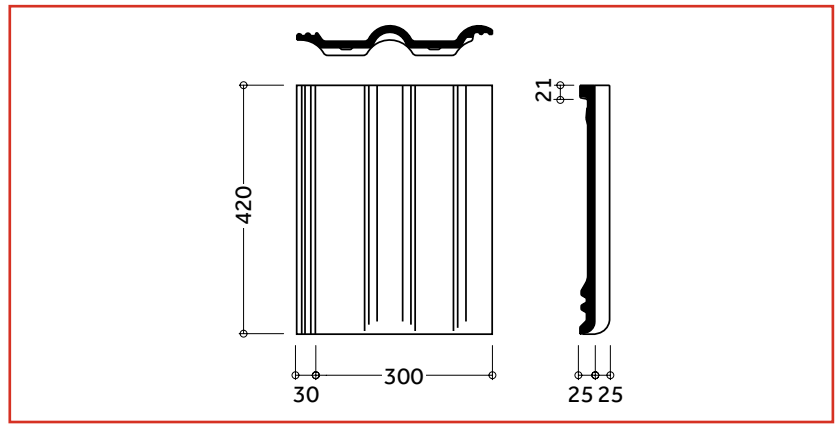

Un système de toiture complet

- Un grand choix d'accessoires et de composants sont disponibles.
- La forme, la couleur et le matériau correspondent parfaitement.

Données techniques

Structure:	granulé
Pureau variable:	312 – 345 mm*
Largeur de couverture:	300 mm
Nombre de tuiles par m ² :	env. 10 pces
Poids par tuile:	env. 4,3 kg
Inclinaison du toit usuelle:	22°

30 JAHRE
BRAAS
MATERIAL-
GARANTIE

10 JAHRE
ZUSATZ-
GARANTIE AUF
FROST-
BESTÄNDIGKEIT
auf alle Braas Dachziegel

Pour plus d'informations, voir www.bmigroup.com/ch

DIMENSION

DISTANCE DE PUREAU

LARGEUR DE COUVERTURE