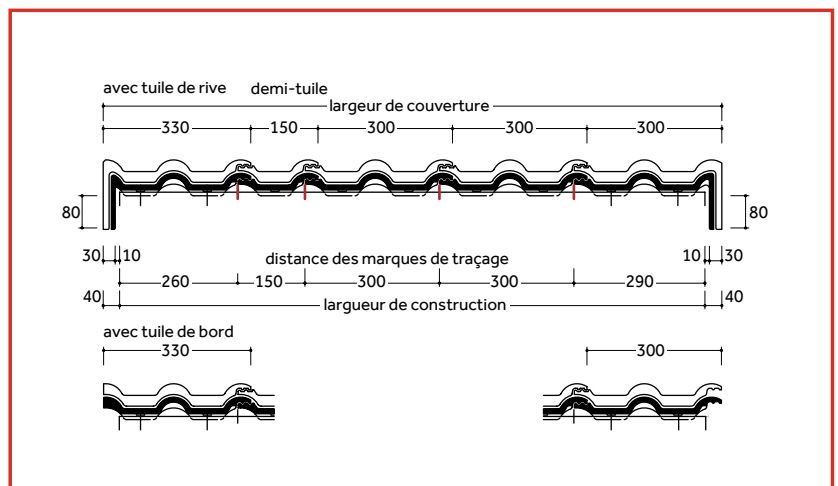

Rubis

Terra

Granit

Impressionne par sa beauté brute

Dure mais challeuse, c'est ainsi que se présente la nouvelle tuile béton. La Montero prouve de manière impressionnante qu'une apparence attrayante et une capacité de charge maximale ne sont en aucun cas contradictoire. Le revêtement granulé lui confère une structure adhésive unique et offre une sécurité accrue contre les avalanches de neige. Le granulat est incorporé dans une surface satinée, qui est efficace contre la pollution, la mousse, des algues et veille à ce que les riches couleurs de la tuile béton Montero rayonne avec splendeur pour de nombreuses années.

Un système de toiture complet

- Un grand choix d'accessoires et de composants sont disponibles.
- La forme, la couleur et le matériau correspondent parfaitement.

Données techniques

Structure:	granulé
Pureau variable:	312 – 345 mm*
Largeur de couverture:	300 mm
Nombre de tuiles par m ² :	env. 10 pces
Poids par tuile:	env. 4,3 kg
Inclinaison du toit usuelle:	22°

30 JAHRE
BRAAS
MATERIAL-
GARANTIE

10 JAHRE
ZUSATZ-
GARANTIE AUF
FROST-
BESTÄNDIGKEIT
auf alle Braas Dachziegel

Pour plus d'informations, voir www.bmigroup.com/ch

DIMENSION

DISTANCE DE PUREAU

LARGEUR DE COUVERTURE