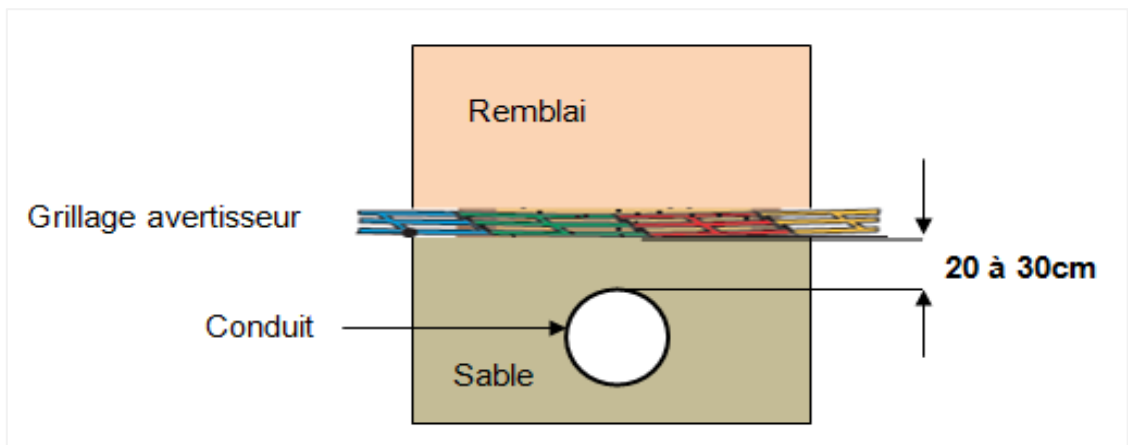

## Grillages avertisseurs FF-Genius

Délivré par l'AFNOR, certifié conforme au référentiel NF 113 et à la norme NF EN 12613. (\*)

Le dispositif avertisseur FF-Genius permet de prévenir de la présence d'un ouvrage enterré, mais aussi d'identifier la nature de l'ouvrage et de préciser son orientation.

### Mise en œuvre dans une tranchée :

### Références

Produit	N° article	Caractéristiques techniques	Condi.
FF-Genius Rouge	566.71.130	Largeur 30 cm	Rouleau 100 m
FF-Genius Vert	566.72.130	Largeur 30 cm	Rouleau 100 m
FF-Genius Bleu	566.73.130	Largeur 30 cm	Rouleau 100 m
FF-Genius Jaune	566.74.130	Largeur 30 cm	Rouleau 100 m
FF-Genius Marron	566.75.130	Largeur 30 cm	Rouleau 100 m
FF-Genius Blanc	566.77.130	Largeur 30 cm	Rouleau 100 m
FF-Genius Bleu détectable	566.73.139	Largeur 30 cm ; fil inoxydable isolé intégré à la structure pour être détecté. (dénudé à chaque extrémité des rouleaux pour connexion par épissure)	Rouleau 100 m